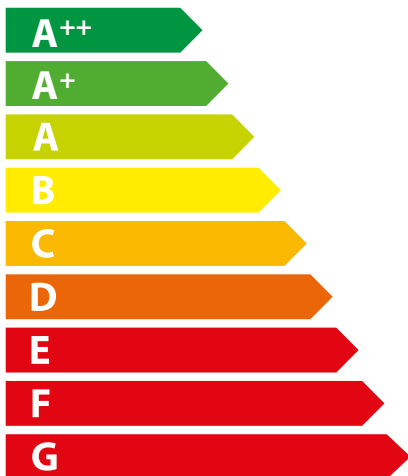

ENERG

енергия · ενεργεια

Extraflame®

RAFFAELLA IDRO H15
- BORDEAUX

3,1
kW

15,0
kW

ENERGIA · ЕНЕРГИЯ · ΕΝΕΡΓΕΙΑ · ENERGIJA · ENERGY · ENERGIE · ENERGI

2015/1186

ENERG

енергия · ενεργεια

Extraflame®

RAFFAELLA IDRO H15
- BIANCO

3,1
kW

15,0
kW

ENERGIA · ЕНЕРГИЯ · ΕΝΕΡΓΕΙΑ · ENERGIJA · ENERGY · ENERGIE · ENERGI

2015/1186

ENERG

енергия · ενεργεια

Extraflame®

RAFFAELLA IDRO H15
- GRIGIO LUCE

3,1
kW

15,0
kW

ENERGIA · ЕНЕРГИЯ · ΕΝΕΡΓΕΙΑ · ENERGIJA · ENERGY · ENERGIE · ENERGI

2015/1186